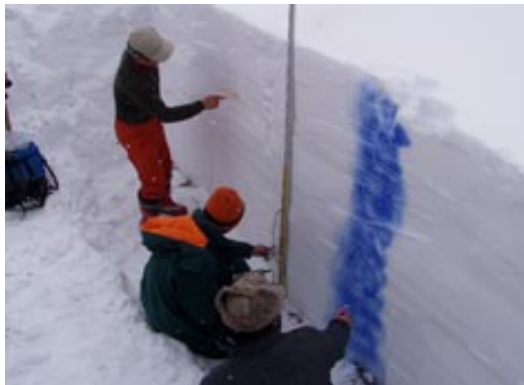

プレツアー 雪中体験

日時:平成16年2月13日(日)AM9:30～
場所:雪国文化研究所及び志賀来周辺
共催:カタクリの会・雪国文化研究所
参加者:15名

◎ツアーコース

雪氷学会の講習会と共催で、雪の断面を観察しました。
雪中観察をしながら志賀来山に登りました。

雪中体験

雪中体験

雪中体験

雪国文化研究所内