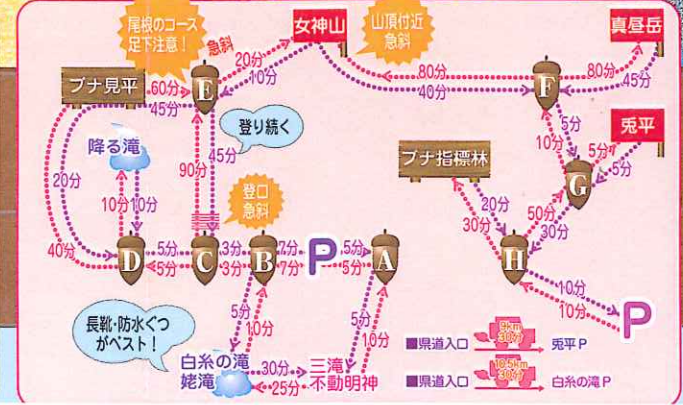

- ポイントの紹介**  
(A地点-H地点)
- A 地点「三滝不動明神」經由「白糸の滝」入口
  - B 地点「白糸の滝」「女神山」「フナ見平・降る滝」方面分岐
  - C 地点「女神山登山口」「女神山」「フナ見平・降る滝」方面分岐
  - D 地点「降る滝」「フナ見平」方面分岐
  - E 地点「女神山頂上」「降る滝側登山口」「白糸の滝側登山口」方面分岐
  - F 地点「真昼岳」「女神山」「兎平」「秋田県側登山口」方面分岐
  - G 地点「兎平頂上」「女神山・真昼岳」方面分岐
  - H 地点「フナ指標林」「兎平・真昼岳・女神山」方面分岐

# 女神山★兎平★真昼岳 女滝めぐり ガイドマップ

湯田町★沢内村  
商工会青年部

- 見張り番**
- |         |         |
|---------|---------|
| クマタカ    | イヌワシ    |
| オオルリ    | クマガラ    |
| ツキノワグマ  | ニホンカモシカ |
| キツネ     | タヌキ     |
| テン      | ウサギ     |
| ホンドリス   | ヘビ      |
| サンショウウオ | モリアオガエル |
| ヤマメ     | カジカ     |
| イワナ     |         |