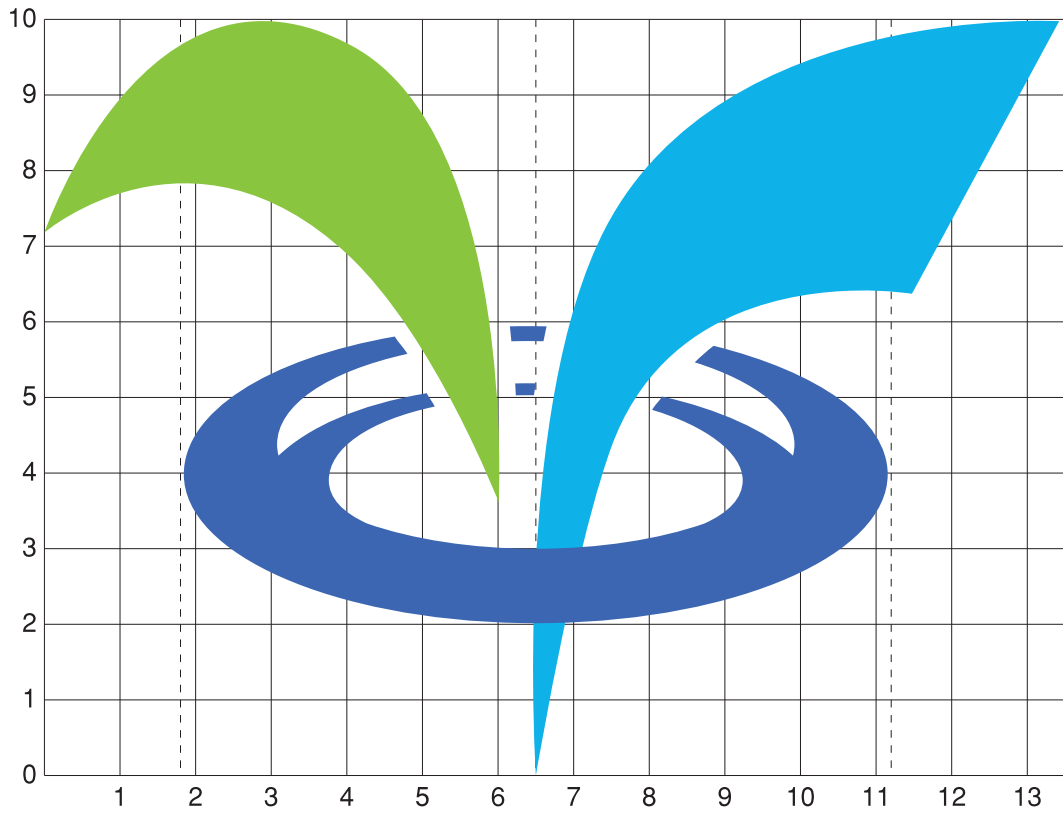

# 西和賀町町章／デザインガイド

■コンセプト 山と川と錦秋湖をイメージして西和賀町の頭文字「西」の文字にアレンジしました。新町の発展の願いを躍動感をもって表現しています。

■町章割出図／縦10:横13.5

■カラー指定

町章の色は、大日本インキ化学工業株式会社のDICカラー3色及び、下記指定のCMYKカラーとすること。

■ C73 M8 Y0 K0  
DIC2589

■ C51 M0 Y100 K0  
DIC2545

■ C82 M63 Y0 K0  
DIC143